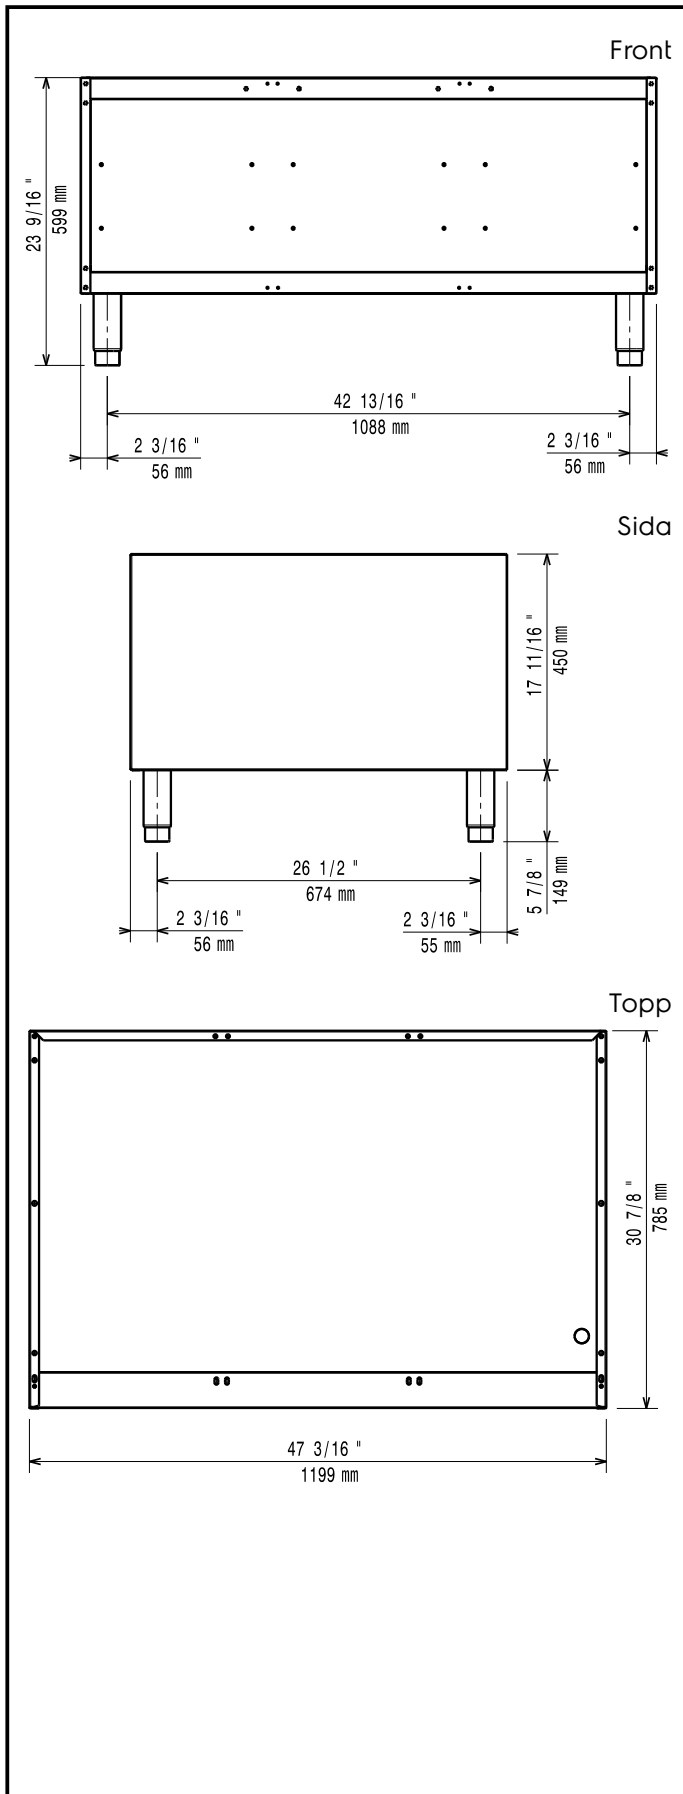

Kort specifikation

Pos.

Öppet underskåp (1200 mm) för montering med enheter i Electrolux 900-serie.

Tillverkad i rostfritt stål (AISI 304)

Dörrar, lådor, element och gejdor för GN-kantiner kan beställas separat

Konstruktion

- I rostfritt stål med Scotch Brite-finish som uppfyller höga hygienstandarder.
- Stor arbetsyta med 930 mm djup.

Övriga Tillbehör

- Kit m 4 hjul varav 2 svängbara PNC 206135
med broms
- Fotsats PNC 206136
- Gejderstöd, 2 st för 4 GN 1/1 PNC 206145
- Frontsockelplåt för installation på betongsokkel, 1200 mm PNC 206151
- Frontsockelplåt för installation på betongsokkel, 1600 mm PNC 206152
- SOCKELPLÅTAR, 2 ST,RFR, SIDOR PNC 206157
- Frontsockelplåt, rostfri, 1200 mm PNC 206178
- Frontsockelplåt, rostfri, 1600 mm PNC 206179
- Sidosockelplåtar, rostfria, 2 st PNC 206180
- Panel för service PNC 206181
- Paneler, 2 st, för servicekanal (rygg/rygg) PNC 206202
- 4 fötter för installation på cementsockel PNC 206210
- Mittstag för installation av draglådor/gejderpar för underskåp 800mm/1200mm PNC 206245
- EI- värmesats för öppet underskåp PNC 206259
- 2 draglådor, höjd 100mm, till underskåp PNC 206334
- Dörr till underskåp PNC 206350
- - NOT TRANSLATED - PNC 206361
- Stödskena till underskåp för minskat antal ben/hjul, 1200mm PNC 206368
- Stödskena till underskåp för minskat antal ben/hjul, 1600mm PNC 206369

- Stödskena till underskåp för minskat antal ben/hjul, 2000mm PNC 206370
- Ryggplåtar, 1200mm PNC 206376
- 2 st sidopaneler höjd 700 djup 900mm PNC 216134

Viktig information

| | |
|---|---------|
| Yttermått, bredd 391155 (E9BANL0000) | 1200 mm |
| Yttermått, djup | 785 mm |
| Yttermått, höjd | 600 mm |
| Nettovikt: | 45 kg |